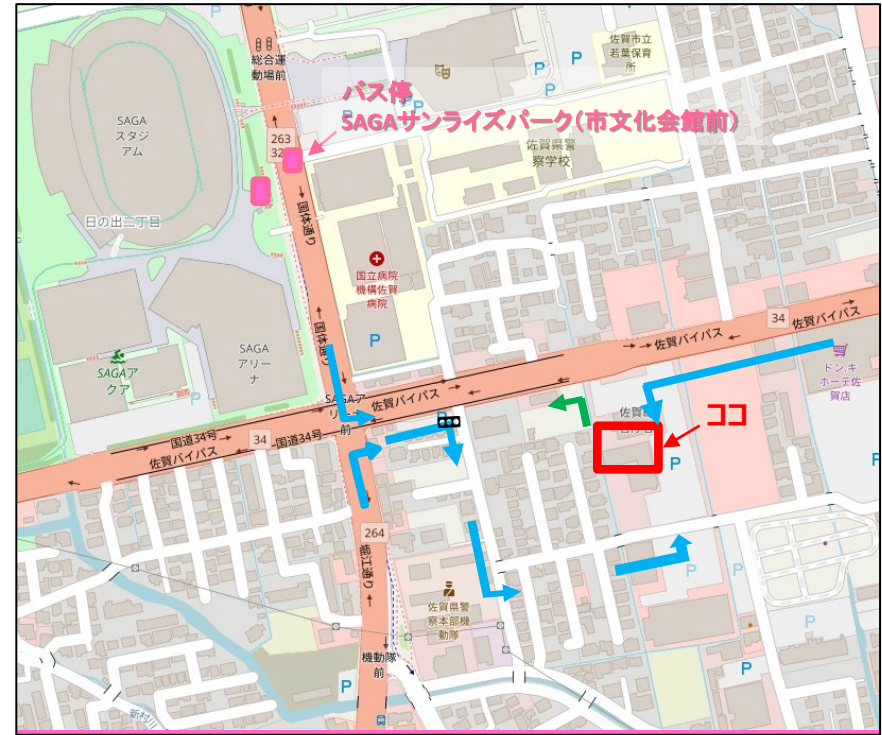

## 就農相談

【住所】〒849-0925 佐賀県佐賀市八丁畷町8番地1  
佐賀総合庁舎 4階

【TEL】0952-20-1590

【Mail】-

【HP】<https://saga-agri.or.jp>

【受付時間】月曜日～金曜日（年末年始・祝日を除く）  
9:00～12:00 13:00～17:00

※いずれのご相談も、お越しの際は事前にお電話にてご連絡ください。

【経営相談アクセス】 【就農相談アクセス】

JR佐賀駅より徒歩約20分

SAGAサンライズパーク【市文化会館前】バス停から徒歩約6分

出典: OpenStreetMap